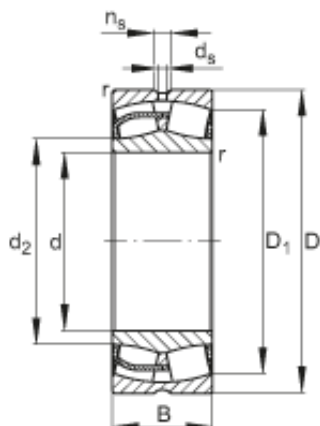

KOYO BEARINGS POLSKA Sp.Z O.o.

220 mm x 340 mm x 90 mm FAG 23044-E1 Spherical Roller Bearings

Bearing No. 23044-E1

23044-E1 Bearing 2D drawings and 3D CAD models

Size	220x340x90 mm
Bore Diameter	220 mm
Outer Diameter	340 mm
Width	90 mm
d	220 mm
D	340 mm
B	90 mm
D ₁	304,5 mm
D _{a max}	327,6 mm
d ₂	248,8 mm
d _{a min}	232,4 mm
d _s	8 mm
n _s	15 mm
r _{a max}	2,5 mm
r _{min}	3 mm
m	28,53 kg / Weight
C _r	1260000 N / Dynamic load rating (radial)
e	0,24
Y ₁	2,81
Y ₂	4,19
C _{0r}	1900000 N / Static load rating (radial)
Y ₀	2,75