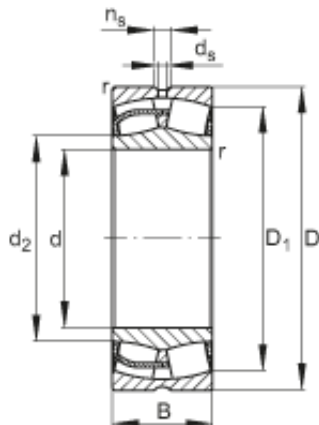

KOYO BEARINGS POLSKA Sp.Z O.o.

240 mm x 400 mm x 128 mm FAG 23148-E1 Spherical Roller Bearings

Bearing No. 23148-E1

23148-E1 Bearing 2D drawings and 3D CAD models

Size	240x400x128 mm
Bore Diameter	240 mm
Outer Diameter	400 mm
Width	128 mm
d	240 mm
D	400 mm
B	128 mm
D ₁	349,9 mm
D _{a max}	383 mm
d ₂	275,9 mm
d _{a min}	257 mm
d _s	9,5 mm
n _s	17,7 mm
r _{a max}	3 mm
r _{min}	4 mm
m	64 kg / Weight
C _r	2130000 N / Dynamic load rating (radial)
e	0,31
Y ₁	2,18
Y ₂	3,24
C _{0r}	3150000 N / Static load rating (radial)
Y ₀	2,13