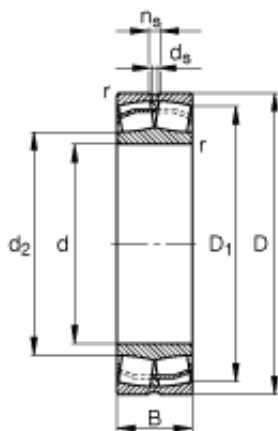

KOYO BEARINGS POLSKA Sp.Z O.o.

120 mm x 200 mm x 62 mm FAG 23124-E1-TVPB Spherical Roller Bearings

Bearing No. 23124-E1-TVPB

23124-E1-TVPB Bearing 2D drawings and 3D CAD models

Size	120x200x62 mm
Bore Diameter	120 mm
Outer Diameter	200 mm
Width	62 mm
d	120 mm
D	200 mm
B	62 mm
D ₁	177,4 mm
D _{a max}	189 mm
d ₂	136,2 mm
d _{a min}	131 mm
d _s	4,8 mm
n _s	9,5 mm
r _{a max}	2 mm
r _{min}	2 mm
m	7,4 kg / Weight
C _r	630000 N / Dynamic load rating (radial)
e	0,28
Y ₁	2,39
Y ₂	3,56
C _{0r}	800000 N / Static load rating (radial)
Y ₀	2,34