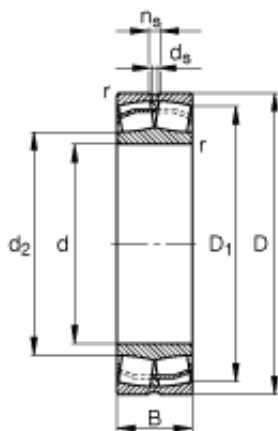

KOYO BEARINGS POLSKA Sp.Z O.o.

120 mm x 260 mm x 86 mm FAG 22324-E1-T41D Spherical Roller Bearings

Bearing No. 22324-E1-T41D

22324-E1-T41D Bearing 2D drawings and 3D CAD models

Size	120x260x86 mm
Bore Diameter	120 mm
Outer Diameter	260 mm
Width	86 mm
d	120 mm
D	260 mm
B	86 mm
D ₁	222,4 mm
D _{a max}	246 mm
d ₂	150,8 mm
d _{a min}	134 mm
d _s	8 mm
n _s	15 mm
r _{a max}	2,5 mm
r _{min}	3 mm
m	22,3 kg / Weight
C _r	1080000 N / Dynamic load rating (radial)
e	0,33
Y ₁	2,06
Y ₂	3,06
C _{0r}	1170000 N / Static load rating (radial)
Y ₀	2,01