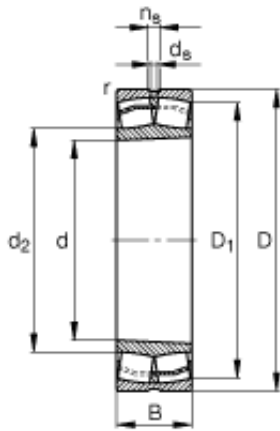

KOYO BEARINGS POLSKA Sp.Z O.o.

140 mm x 300 mm x 102 mm FAG 22328-E1-K Spherical Roller Bearings

Bearing No. 22328-E1-K

22328-E1-K Bearing 2D drawings and 3D CAD models

Size	140x300x102 mm
Bore Diameter	140 mm
Outer Diameter	300 mm
Width	102 mm
d	140 mm
D	300 mm
B	102 mm
D ₁	255,7 mm
D _{a max}	283 mm
d ₂	173,5 mm
d _{a min}	157 mm
d _s	9,5 mm
n _s	17,7 mm
r _{a max}	3 mm
r _{min}	4 mm
m	34,4 kg / Weight
C _r	1460000 N / Dynamic load rating (radial)
e	0,34
Y ₁	2
Y ₂	2,98
C _{0r}	1630000 N / Static load rating (radial)
Y ₀	1,96