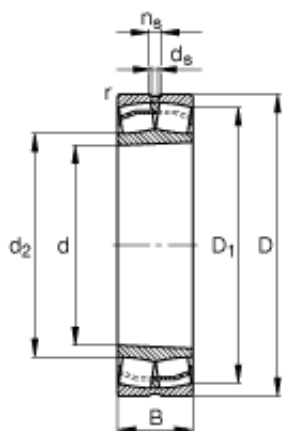

KOYO BEARINGS POLSKA Sp.Z O.o.

45 mm x 100 mm x 36 mm FAG 22309-E1-K Spherical Roller Bearings

Bearing No. 22309-E1-K

22309-E1-K Bearing 2D drawings and 3D CAD models

Size	45x100x36 mm
Bore Diameter	45 mm
Outer Diameter	100 mm
Width	36 mm
d	45 mm
D	100 mm
B	36 mm
D ₁	84,7 mm
D _{a max}	91 mm
d ₂	58,9 mm
d _{a min}	54 mm
d _s	3,2 mm
n _s	6,5 mm
r _{a max}	1,5 mm
r _{min}	1,5 mm
m	1,4 kg / Weight
C _r	187000 N / Dynamic load rating (radial)
e	0,36
Y ₁	1,9
Y ₂	2,83
C _{0r}	183000 N / Static load rating (radial)
Y ₀	1,86