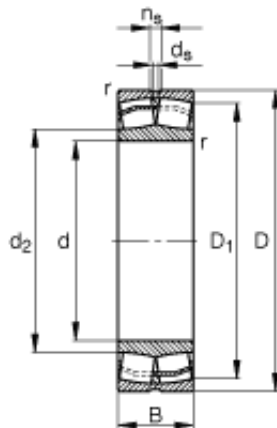

## 55 mm x 120 mm x 43 mm FAG 22311-E1-T41A Spherical Roller Bearings

Bearing No. 22311-E1-T41A

22311-E1-T41A Bearing 2D drawings and 3D CAD models

Size	55x120x43 mm
Bore Diameter	55 mm
Outer Diameter	120 mm
Width	43 mm
d	55 mm
D	120 mm
B	43 mm
$D_1$	101,4 mm
$D_{a \max}$	109 mm
$d_2$	68,9 mm
$d_{a \min}$	66 mm
$d_s$	3,2 mm
$n_s$	6,5 mm
$r_{a \max}$	2 mm
$r_{\min}$	2 mm
m	2,27 kg / Weight
$C_r$	265000 N / Dynamic load rating (radial)
e	0,36
$Y_1$	1,89
$Y_2$	2,81
$C_{0r}$	260000 N / Static load rating (radial)
$Y_0$	1,84