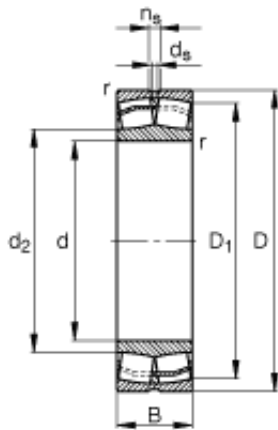

KOYO BEARINGS POLSKA Sp.Z O.o.

150 mm x 225 mm x 56 mm FAG 23030-E1-TVPB Spherical Roller Bearings

Bearing No. 23030-E1-TVPB

23030-E1-TVPB Bearing 2D drawings and 3D CAD models

Size	150x225x56 mm
Bore Diameter	150 mm
Outer Diameter	225 mm
Width	56 mm
d	150 mm
D	225 mm
B	56 mm
D ₁	206,3 mm
D _{a max}	214,8 mm
d ₂	166,6 mm
d _{a min}	160,2 mm
d _s	4,8 mm
n _s	9,5 mm
r _{a max}	2,1 mm
r _{min}	2,1 mm
m	7,6 kg / Weight
C _r	630000 N / Dynamic load rating (radial)
e	0,22
Y ₁	3,1
Y ₂	4,62
C _{0r}	880000 N / Static load rating (radial)
Y ₀	3,03